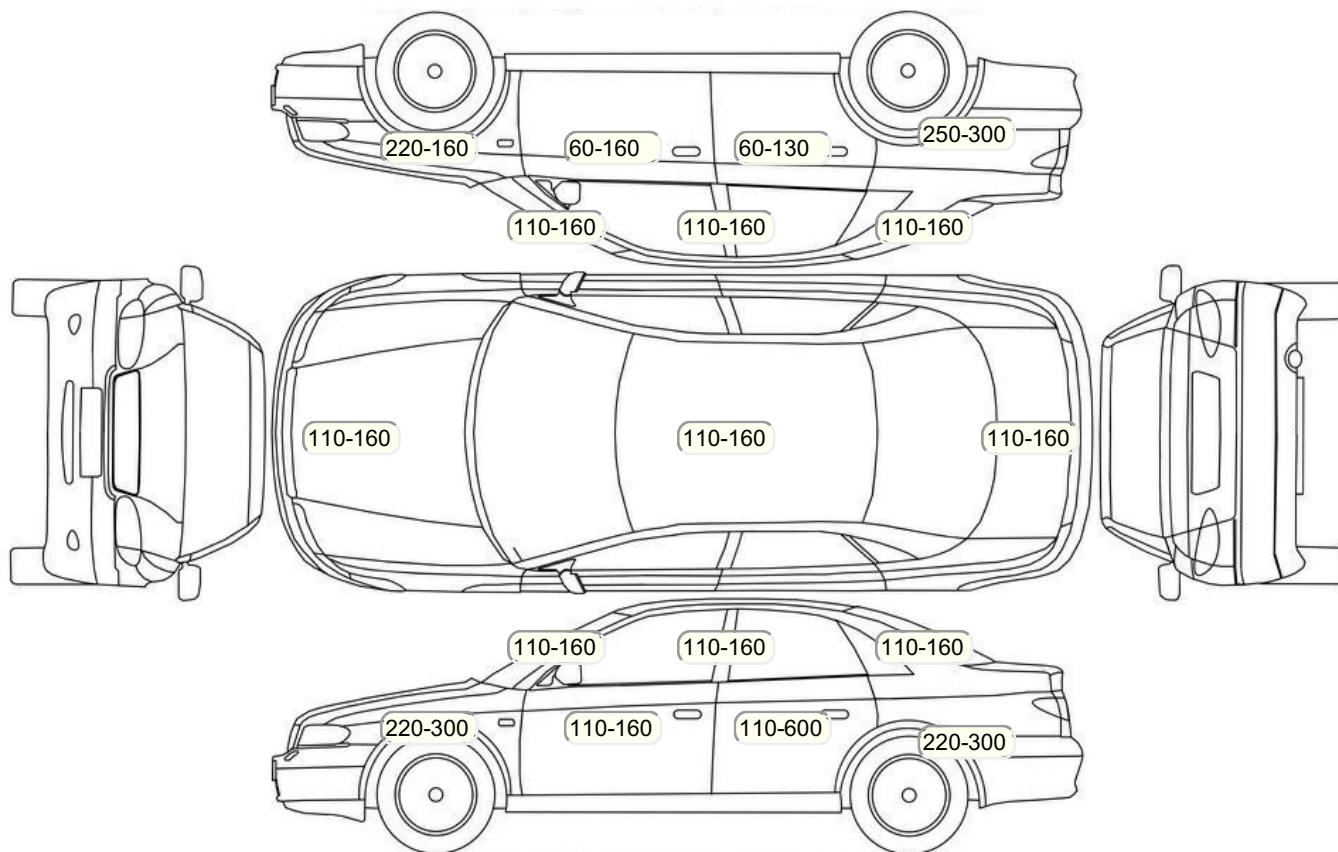

Осмотр состояния ЛКП, мкр

Повреждения экс- и интерьера

Элемент	Состояние ЛКП элемента	Повреждение
---------	------------------------	-------------

Комплектация

- 1 Подушки безопасности 6
- 2 Регулировка руля В 1 направлении
- 3 Регулировка сиденья переднего пассажира Электропривод
- 4 Регулировка сиденья водителя Электропривод
- 5 Обогрев сидений Передние
- 6 Проигрыватель аудио Аудиоподготовка
- 7 Динамики 4
- 8 Система кондиционирования воздуха Климат (1 зона)
- 9 Усилитель руля Гидроусилитель
- 10 Электростеклоподъемники Все
- 11 Электронная система парковки Зад
- 12 AUX
- 13 Центральный замок
- 14 ESP
- 15 Парктроник
- 16 Антиблокировочная система (ABS)
- 17 Bluetooth
- 18 USB порт
- 19 Панорамная крыша
- 20 Мультируль
- 21 Темный салон